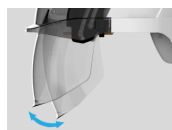

Protección para gafas graduadas

Fully compatible with prescription eyewear, the EVO@VISTAshield® allows the individual wearer's prescription glasses to be comfortably worn underneath the integrated faceshield, reducing cost and ensuring protection and vision are not compromised.

Totalmente ajustable

El EVO@VISTAshield® se baja y se retrae sin esfuerzo. Pivota suavemente permitiendo al usuario ajustar la posición del visor maximizando la cobertura y la protección.