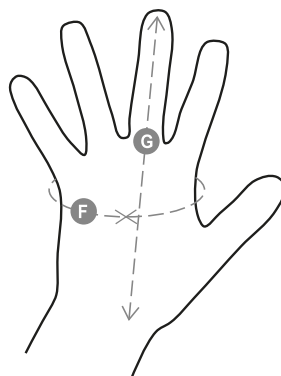

SKILL N2

S00134-0180

Επικαλυμμένο με νιτρίλιο γάντι, αεριζόμενος πίσω, πλεγμένος καρπός, 13G πολυεστέρας - Χαρακτηριστικά: πολύ ανθεκτικό - Πλεονεκτήματα: άνεση, αντοχή στην κοπή, λαβή, ευαισθησία, ακρίβεια, αντοχή σε υγρά - Πεδία χρήσης: ελαφριά, και χειρισμούς ακρίβειας τόσο σε ξηρό όσο και υγρό περιβάλλον παρουσία υδρογονανθράκων, λιπαντικών. Ελάχιστη μονάδα πώλησης: 1 δωδεκάδα (12 ζευγάρια). το τελείωμα θα είναι διαφορετικού χρώματος ανάλογα με το μέγεθος.

Σύνθεση: ΠΟΛΥΕΣΤΕΡΑΣ ΕΠΙΚΑΛΥΜΜΕΝΟΣ ΜΕ ΝΙΤΡΙΛΙΟ

Εμφάνιση: ΠΟΛΥΕΣΤΕΡΑΣ ΕΠΙΚΑΛΥΜΜΕΝΟΣ ΜΕ Ν

Μεγέθη: 7-8-9-10-11

Συσκευασία: 12/120

ΚΑΤΑΣΚΕΥΑΖΕΤΑΙ ΣΕ: ΚΑΤΑΣΚΕΥΑΖΕΤΑΙ ΣΤΗΝ ΚΙΝΑ

HS ΚΩΔΙΚΟΣ: 61161080

Χρώματα

MAYPO

Οδηγός για τα μεγέθη

Taglie Internazionali	XS	S	M	L	XL	XXL
Taglie Numeriche	6	7	8	9	10	11
(F) - cm	15,2	17,8	20,3	22,9	25,4	27,9
(F) - in	6	7	8	9	10	11
(G) - cm	16	17,1	18,2	19,2	20,4	21,5
(G) - in	6-6½	6½-7	7-7½	7½	8	8½