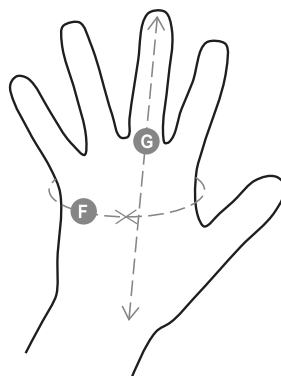

N1002EBB

001375-0180

Επικαλυμμένο με νιτρίλιο γάντι, αεριζόμενος πίσω, πλεγμένος καρπός, 13G πολυεστέρας - Χαρακτηριστικά: πολύ ανθεκτικό - Πλεονεκτήματα: άνεση, αντοχή στην κοπή, λαβή, ευαισθησία, ακρίβεια, αντοχή σε υγρά - Πεδία χρήσης: ελαφριά, και χειρισμούς ακρίβειας τόσο σε ξηρό όσο και υγρό περιβάλλον παρουσία υδρογονανθράκων, λιπαντικών

Σύνθεση: ΠΟΛΥΕΣΤΕΡΑΣ ΕΠΙΚΑΛΥΜΜΕΝΟΣ ΜΕ ΝΙΤΡΙΛΙΟ

Εμφάνιση: ΠΟΛΥΕΣΤΕΡΑΣ ΕΠΙΚΑΛΥΜΜΕΝΟΣ ΜΕ Ν

Μεγέθη: 7-8-9-10-11

Συσκευασία: 12/120

ΚΑΤΑΣΚΕΥΑΖΕΤΑΙ ΣΕ: ΚΑΤΑΣΚΕΥΑΖΕΤΑΙ ΣΤΗΝ ΚΙΝΑ

HS ΚΩΔΙΚΟΣ: 61161020

Χρώματα

MAYPO

Οδηγός για τα μεγέθη

Taglie Internazionali	XS	S	M	L	XL	XXL
Taglie Numeriche	6	7	8	9	10	11
(F) - cm	15,2	17,8	20,3	22,9	25,4	27,9
(F) - in	6	7	8	9	10	11
(G) - cm	16	17,1	18,2	19,2	20,4	21,5
(G) - in	6-6½	6½-7	7-7½	7½	8	8½