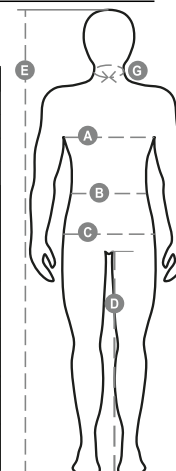

**Composition:** 100% COATED POLYESTER

**Appearance:** OXFORD 100% POLYESTER/PU 150D

**Weight:** 130 GR/MQ

**Sizes:** M-L-XL-XXL-3XL-4XL-5XL

**Packaging:** 1/20

**MADE IN:** MADE IN CHINA

**HS CODE:** 62032310

## Size Guide

International Sizes	XXS		XS		S		M		L		XL		XXL		3XL		4XL		5XL	
IT - DE	36	38	40	42	44	46	48	50	52	54	56	58	60	62	64	66	68	70	72	74
FR - ES	32	34	36	38	40	42	44	46	48	50	52	54	56	58	60	62	64	66	68	70
UK Top	29	30	31	33	34	36	38	39	41	42	44	46	47	48	50	52	53	55	56	58
UK Trousers	25	27	28	29	30	32	33	34	36	38	40	41	43	45	46	48	49	51	52	54
<b>(G) - cm</b>	37	37	38	38	39	39	40	40	41	41	42,5	42,5	44	44	45	45	46	46	47	47
<b>(G) - in</b>	14½	14½	15	15	15½	15½	15¾	15¾	16	16	16¾	16¾	17¼	17¼	17¾	17¾	18	18	18½	18½
<b>(A) - cm</b>	72	76	80	84	88	92	96	100	104	108	112	116	120	124	128	132	136	140	144	148
<b>(A) - in</b>	28	30	31	33	34	36	38	39	41	42	44	46	47	48	50	52	53	55	56	58
<b>(B) - cm</b>	64	68	72	74	76	80	84	88	92	96	100	104	108	112	116	120	124	128	132	136
<b>(B) - in</b>	25	27	28	29	30	32	33	34	36	38	40	41	43	45	46	48	49	51	52	54
<b>(C) - cm</b>	80	84	88	90	92	96	100	104	108	112	116	120	124	128	132	136	140	144	148	152
<b>(C) - in</b>	31	33	34	35	36	38	39	41	42	44	46	47	49	50	52	53	55	56	58	59
<b>(D) - cm</b>	82	82	84	84	85	85	86	86	87	87	88	88	88	88	88	88	89	89	89	89
<b>(D) - in</b>	32	32	33	33	33	33	33	33	34	34	34	34	34	34	34	34	35	35	35	35
<b>(E) - cm</b>	170/181				175/187				175/189											
<b>(E) - in</b>	67/71				69/73				69/75											