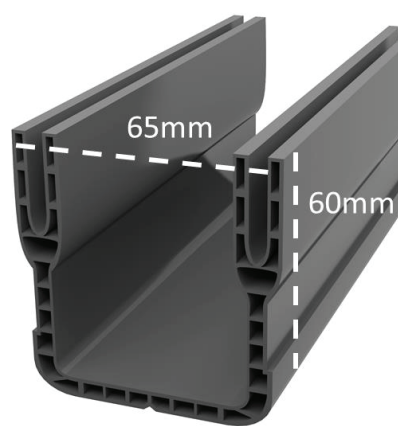

Με ειδικά εξαρτήματα σύνδεσης είναι εύκολα στην εφαρμογή και εγκατάσταση τους.

Εξαιρετικά ανθεκτικά σε μηχανικές, θερμικές, χημικές καταπονήσεις και στο χρόνο.

Με εργονομικό σχεδιασμό, **χαμηλό ύψος εγκατάστασης** και **σχάρα λεπτού πλάτους**, προσφέρουν ευκολία στην τοποθέτηση σε υπάρχουσες αλλά και νέες κατασκευές.

Εσωτερικού και εξωτερικού χώρου.

Υλικά κατασκευής:

- Οι σχάρες κατασκευάζονται από ανοδιωμένο αλουμίνιο
- Τα κανάλια και εξαρτήματα κατασκευάζονται από PVC

Σχεδιαστικά χαρακτηριστικά:

Με ολικό ύψος εγκατάστασης 60mm και γραμμική σχάρα λεπτού πλάτους 65mm αποτελούν αναμφισβήτητα κορυφαία επιλογή τόσο σε νέες κατασκευές όσο και ανακαινίσεις, γιατί συνδυάζονται απόλυτα με όλα τα αρχιτεκτονικά στοιχεία και τον περιβάλλοντα χώρο που θα τοποθετηθούν

Υδραυλικά χαρακτηριστικά:

- Για κανάλι με σχάρα μήκους 1 μέτρου
- Επιφάνεια απορρόφησης 158cm²
 - Υδραυλική ικανότητα 216 l/m

ΚΩΔΙΚΟΣ	ΠΕΡΙΓΡΑΦΗ	ΔΙΑΣΤΑΣΕΙΣ (mm) (ΠxΜxΥ)	
		ΕΞ. ΔΙΑΣΤΑΣΗ	ΚΑΘ. ΑΝΟΙΓΜΑ
LT-MINI-65/60-G	ΠΛΑΣΤΙΚΟ ΚΑΝΑΛΙ & ΣΧΑΡΑ ΑΛΟΥΜΙΝΙΟΥ – MINI STAR DRAIN 65 - ΓΚΡΙ	65x1000x60	50x1000x50
LT-MINI-65/60-B	ΠΛΑΣΤΙΚΟ ΚΑΝΑΛΙ & ΣΧΑΡΑ ΑΛΟΥΜΙΝΙΟΥ – MINI STAR DRAIN 65 - ΜΑΥΡΗ	65x1000x60	50x1000x50

ΚΩΔΙΚΟΣ	ΠΕΡΙΓΡΑΦΗ	ΔΙΑΣΤΑΣΕΙΣ (mm)		
		ΕΞ. ΔΙΑΣΤΑΣΗ	ΥΨΟΣ	ΚΑΘ. ΑΝΟΙΓΜΑ
LTCOR-MINI-65-G	ΓΩΝΙΑΚΗ ΣΥΝΔΕΣΗ - MINI STAR DRAIN 65 - ΓΚΡΙ	65x150/150	60/50	50x140/150
LTCOR-MINI-65-B	ΓΩΝΙΑΚΗ ΣΥΝΔΕΣΗ - MINI STAR DRAIN 65 - ΜΑΥΡΗ	65x150/150	60/50	50x140/150
LTTAF-MINI-65-G	T ΣΥΝΔΕΣΗ - MINI STAR DRAIN 65 - ΓΚΡΙ	65x180/150	60/50	50x180/140
LTTAF-MINI-65-B	T ΣΥΝΔΕΣΗ - MINI STAR DRAIN 65 - ΜΑΥΡΗ	65x180/150	60/50	50x180/140