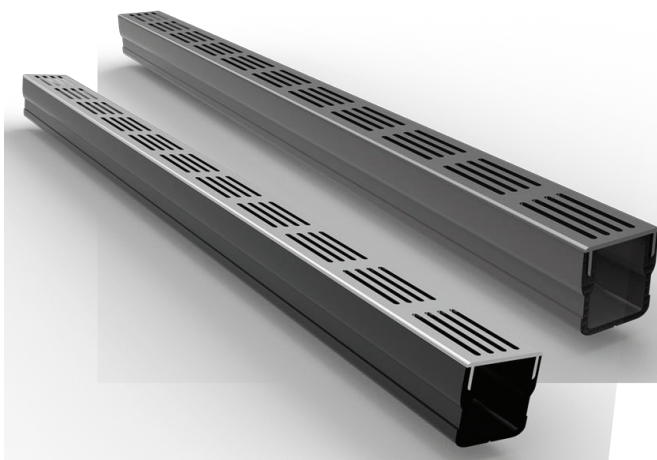

**PVC ΠΛΑΣΤΙΚΑ ΚΑΝΑΛΙΑ ΜΕ ΣΧΑΡΕΣ ΑΛΟΥΜΙΝΙΟΥ
ΤΥΠΟΣ “DLT – MINI STAR DRAIN”**

Περιγραφή:

Mini πλαστικά κανάλια αποστράγγισης τυπικού μήκους ενός μέτρου με ανάλογες σχάρες από ανοδιωμένο αλουμίνιο σε γκρι (φυσικό) ή μαύρο χρώμα.

Με ειδικά εξαρτήματα σύνδεσης είναι εύκολα στην εφαρμογή και εγκατάσταση τους.

Εξαιρετικά ανθεκτικά σε μηχανικές, θερμικές, χημικές καταπονήσεις και στο χρόνο.

Με εργονομικό σχεδιασμό, **χαμηλό ύψος εγκατάστασης** και **σχάρα λεπτού πλάτους**, προσφέρουν ευκολία στην τοποθέτηση σε υπάρχουσες αλλά και νέες κατασκευές.

Εσωτερικού και εξωτερικού χώρου.

Υλικά κατασκευής:

- Οι σχάρες κατασκευάζονται από ανοδιωμένο αλουμίνιο
- Τα κανάλια και εξαρτήματα κατασκευάζονται από PVC

Σχεδιαστικά χαρακτηριστικά:

Με ολικό ύψος εγκατάστασης 60mm και γραμμική σχάρα λεπτού πλάτους 65mm αποτελούν αναμφισβήτητα κορυφαία επιλογή τόσο σε νέες κατασκευές όσο και ανακαινίσεις, γιατί συνδυάζονται απόλυτα με όλα τα αρχιτεκτονικά στοιχεία και τον περιβάλλοντα χώρο που θα τοποθετηθούν

Υδραυλικά χαρακτηριστικά:

- Για κανάλι με σχάρα μήκους 1 μέτρου
- Επιφάνεια απορρόφησης 158cm²
 - Υδραυλική ικανότητα 216 l/m

ΚΩΔΙΚΟΣ	ΠΕΡΙΓΡΑΦΗ	ΔΙΑΣΤΑΣΕΙΣ (mm) (ΠxΜxΥ)	
		ΕΞ. ΔΙΑΣΤΑΣΗ	ΚΑΘ. ΑΝΟΙΓΜΑ
LT-MINI-65/60-G	ΠΛΑΣΤΙΚΟ ΚΑΝΑΛΙ & ΣΧΑΡΑ ΑΛΟΥΜΙΝΙΟΥ – MINI STAR DRAIN 65 - ΓΚΡΙ	65x1000x60	50x1000x50
LT-MINI-65/60-B	ΠΛΑΣΤΙΚΟ ΚΑΝΑΛΙ & ΣΧΑΡΑ ΑΛΟΥΜΙΝΙΟΥ – MINI STAR DRAIN 65 - ΜΑΥΡΗ	65x1000x60	50x1000x50