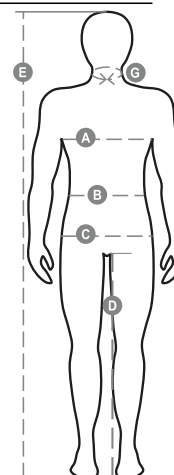

**Composition:** 66% POLYAMIDE 26% POLYESTER 8% ELASTANE

**Appearance:** SEAMLESS WELTER-WEIGHT

**Weight:** 240 GR/MQ

**Sizes:** S/M-L/XL-2/3XL-4/5XL

**Packaging:** 1/30

**MADE IN:** MADE IN CHINA

**HS CODE:** 62034311

## Colors

BLACK

## Size Guide

International Sizes	XXS		XS		S		M		L		XL		XXL		3XL		4XL		5XL	
IT - DE	36	38	40	42	44	46	48	50	52	54	56	58	60	62	64	66	68	70	72	74
FR - ES	32	34	36	38	40	42	44	46	48	50	52	54	56	58	60	62	64	66	68	70
UK Top	29	30	31	33	34	36	38	39	41	42	44	46	47	48	50	52	53	55	56	58
UK Trousers	25	27	28	29	30	32	33	34	36	38	40	41	43	45	46	48	49	51	52	54
<b>(G) - cm</b>	37	37	38	38	39	39	40	40	41	41	42,5	42,5	44	44	45	45	46	46	47	47
<b>(G) - in</b>	14½	14½	15	15	15½	15½	15¾	15¾	16	16	16¾	16¾	17¼	17¼	17¾	17¾	18	18	18½	18½
<b>(A) - cm</b>	72	76	80	84	88	92	96	100	104	108	112	116	120	124	128	132	136	140	144	148
<b>(A) - in</b>	28	30	31	33	34	36	38	39	41	42	44	46	47	48	50	52	53	55	56	58
<b>(B) - cm</b>	64	68	72	74	76	80	84	88	92	96	100	104	108	112	116	120	124	128	132	136
<b>(B) - in</b>	25	27	28	29	30	32	33	34	36	38	40	41	43	45	46	48	49	51	52	54
<b>(C) - cm</b>	80	84	88	90	92	96	100	104	108	112	116	120	124	128	132	136	140	144	148	152
<b>(C) - in</b>	31	33	34	35	36	38	39	41	42	44	46	47	49	50	52	53	55	56	58	59
<b>(D) - cm</b>	82	82	84	84	85	85	86	86	87	87	88	88	88	88	88	88	89	89	89	89
<b>(D) - in</b>	32	32	33	33	33	33	33	33	34	34	34	34	34	34	34	34	35	35	35	35
<b>(E) - cm</b>	170/181				175/187				175/189											
<b>(E) - in</b>	67/71				69/73				69/75											