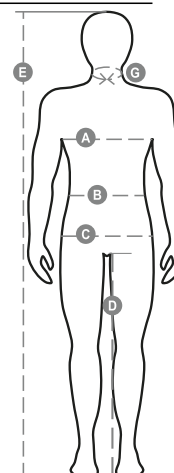

PANAMA+

000005-0001

Men's sweatshirt, with full, plastic-covered SBS zip with double metal pull, raglan sleeves, two pockets with concealed zips, stretch rib cuffs and hem, reinforced seams.

Composition: 70% COTTON + 30% POLYESTER

Appearance: BRUSHED FLEECE

Weight: 300 GR/MQ

Sizes: XS-S-M-L-XL-XXL-3XL-4XL-5XL

Packaging: 5/20

MADE IN: MADE IN PAKISTAN

HS CODE: 61102091

Colors

Size Guide

International Sizes	XXS		XS		S		M		L		XL		XXL		3XL		4XL		5XL	
IT - DE	36	38	40	42	44	46	48	50	52	54	56	58	60	62	64	66	68	70	72	74
FR - ES	32	34	36	38	40	42	44	46	48	50	52	54	56	58	60	62	64	66	68	70
UK Top	29	30	31	33	34	36	38	39	41	42	44	46	47	48	50	52	53	55	56	58
UK Trousers	25	27	28	29	30	32	33	34	36	38	40	41	43	45	46	48	49	51	52	54
(G) - cm	37	37	38	38	39	39	40	40	41	41	42,5	42,5	44	44	45	45	46	46	47	47
(G) - in	14½	14½	15	15	15½	15½	15¾	15¾	16	16	16¾	16¾	17¼	17¼	17¾	17¾	18	18	18½	18½
(A) - cm	72	76	80	84	88	92	96	100	104	108	112	116	120	124	128	132	136	140	144	148
(A) - in	28	30	31	33	34	36	38	39	41	42	44	46	47	48	50	52	53	55	56	58
(B) - cm	64	68	72	74	76	80	84	88	92	96	100	104	108	112	116	120	124	128	132	136
(B) - in	25	27	28	29	30	32	33	34	36	38	40	41	43	45	46	48	49	51	52	54
(C) - cm	80	84	88	90	92	96	100	104	108	112	116	120	124	128	132	136	140	144	148	152
(C) - in	31	33	34	35	36	38	39	41	42	44	46	47	49	50	52	53	55	56	58	59
(D) - cm	82	82	84	84	85	85	86	86	87	87	88	88	88	88	88	88	89	89	89	89
(D) - in	32	32	33	33	33	33	33	33	34	34	34	34	34	34	34	34	35	35	35	35
(E) - cm	170/181				175/187				175/189											
(E) - in	67/71				69/73				69/75											