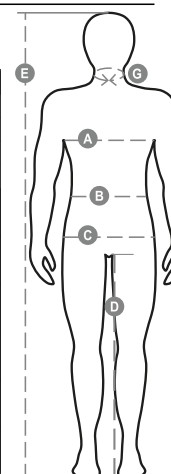

Size Guide

International Sizes	XXS		XS		S		M		L		XL		XXL		3XL		4XL		5XL	
IT - DE	36	38	40	42	44	46	48	50	52	54	56	58	60	62	64	66	68	70	72	74
FR - ES	32	34	36	38	40	42	44	46	48	50	52	54	56	58	60	62	64	66	68	70
UK Top	29	30	31	33	34	36	38	39	41	42	44	46	47	48	50	52	53	55	56	58
UK Trousers	25	27	28	29	30	32	33	34	36	38	40	41	43	45	46	48	49	51	52	54
(G) - cm	37	37	38	38	39	39	40	40	41	41	42,5	42,5	44	44	45	45	46	46	47	47
(G) - in	14½	14½	15	15	15½	15½	15¾	15¾	16	16	16¾	16¾	17¼	17¼	17¾	17¾	18	18	18½	18½
(A) - cm	72	76	80	84	88	92	96	100	104	108	112	116	120	124	128	132	136	140	144	148
(A) - in	28	30	31	33	34	36	38	39	41	42	44	46	47	48	50	52	53	55	56	58
(B) - cm	64	68	72	74	76	80	84	88	92	96	100	104	108	112	116	120	124	128	132	136
(B) - in	25	27	28	29	30	32	33	34	36	38	40	41	43	45	46	48	49	51	52	54
(C) - cm	80	84	88	90	92	96	100	104	108	112	116	120	124	128	132	136	140	144	148	152
(C) - in	31	33	34	35	36	38	39	41	42	44	46	47	49	50	52	53	55	56	58	59
(D) - cm	82	82	84	84	85	85	86	86	87	87	88	88	88	88	88	88	89	89	89	89
(D) - in	32	32	33	33	33	33	33	33	34	34	34	34	34	34	34	34	35	35	35	35
(E) - cm					170/181				175/187				175/189							
(E) - in					67/71				69/73				69/75