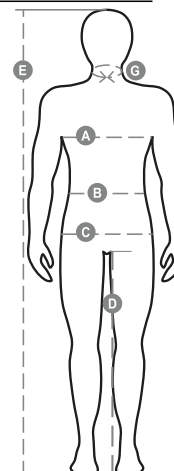

# HISPEED

000347-0091

Men's two-tone, high-visibility jacket with 3M stripes, plastic zip with metal pull with flap and Velcro, foldaway hood, elasticated adjustable cuffs, two concealed front pockets, one breast pocket with badge holder. Padded, fleece inside collar, inner pocket, heat taped seams.

**Composition:** 100% POLYESTER

**Appearance:** OXFORD 300D

**Weight:** 190 GR/MQ

**Sizes:** S-M-L-XL-XXL-3XL-4XL-5XL

**Packaging:** 1/5

**MADE IN:** MADE IN CHINA

**HS CODE:** 62014090

## Size Guide

International Sizes	XXS		XS		S		M		L		XL		XXL		3XL		4XL		5XL	
IT - DE	36	38	40	42	44	46	48	50	52	54	56	58	60	62	64	66	68	70	72	74
FR - ES	32	34	36	38	40	42	44	46	48	50	52	54	56	58	60	62	64	66	68	70
UK Top	29	30	31	33	34	36	38	39	41	42	44	46	47	48	50	52	53	55	56	58
UK Trousers	25	27	28	29	30	32	33	34	36	38	40	41	43	45	46	48	49	51	52	54
<b>(G) - cm</b>	37	37	38	38	39	39	40	40	41	41	42,5	42,5	44	44	45	45	46	46	47	47
<b>(G) - in</b>	14½	14½	15	15	15½	15½	15¾	15¾	16	16	16¾	16¾	17¼	17¼	17¾	17¾	18	18	18½	18½
<b>(A) - cm</b>	72	76	80	84	88	92	96	100	104	108	112	116	120	124	128	132	136	140	144	148
<b>(A) - in</b>	28	30	31	33	34	36	38	39	41	42	44	46	47	48	50	52	53	55	56	58
<b>(B) - cm</b>	64	68	72	74	76	80	84	88	92	96	100	104	108	112	116	120	124	128	132	136
<b>(B) - in</b>	25	27	28	29	30	32	33	34	36	38	40	41	43	45	46	48	49	51	52	54
<b>(C) - cm</b>	80	84	88	90	92	96	100	104	108	112	116	120	124	128	132	136	140	144	148	152
<b>(C) - in</b>	31	33	34	35	36	38	39	41	42	44	46	47	49	50	52	53	55	56	58	59
<b>(D) - cm</b>	82	82	84	84	85	85	86	86	87	87	88	88	88	88	88	88	89	89	89	89
<b>(D) - in</b>	32	32	33	33	33	33	33	33	34	34	34	34	34	34	34	34	35	35	35	35
<b>(E) - cm</b>	170/181				175/187				175/189											
<b>(E) - in</b>	67/71				69/73				69/75											