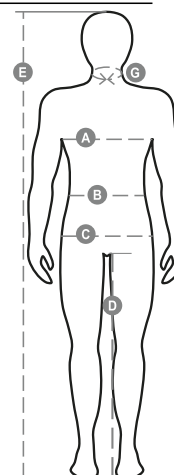

# COVER

001262-0331

Tracksuit, central zip with double metal pull, elastic at the wrists and internally at the back of the waist. Two patch pockets, two chest pockets including smartphone holder, badge holder, pen holder and Velcro flap closure, tape measure pocket. Double seams on the crotch and inside leg.

**Composition:** 100% COTTON

**Appearance:** SANFOR TWILL

**Weight:** 260 GR/MQ

**Sizes:** XXS-XS-S-M-L-XL-XXL-3XL-4XL-5XL

**Packaging:** 1/10

**MADE IN:** MADE IN PAKISTAN

**HS CODE:** 62113210

## Size Guide

International Sizes	XXS		XS		S		M		L		XL		XXL		3XL		4XL		5XL	
IT - DE	36	38	40	42	44	46	48	50	52	54	56	58	60	62	64	66	68	70	72	74
FR - ES	32	34	36	38	40	42	44	46	48	50	52	54	56	58	60	62	64	66	68	70
UK Top	29	30	31	33	34	36	38	39	41	42	44	46	47	48	50	52	53	55	56	58
UK Trousers	25	27	28	29	30	32	33	34	36	38	40	41	43	45	46	48	49	51	52	54
<b>(G) - cm</b>	37	37	38	38	39	39	40	40	41	41	42,5	42,5	44	44	45	45	46	46	47	47
<b>(G) - in</b>	14½	14½	15	15	15½	15½	15¾	15¾	16	16	16¾	16¾	17¼	17¼	17¾	17¾	18	18	18½	18½
<b>(A) - cm</b>	72	76	80	84	88	92	96	100	104	108	112	116	120	124	128	132	136	140	144	148
<b>(A) - in</b>	28	30	31	33	34	36	38	39	41	42	44	46	47	48	50	52	53	55	56	58
<b>(B) - cm</b>	64	68	72	74	76	80	84	88	92	96	100	104	108	112	116	120	124	128	132	136
<b>(B) - in</b>	25	27	28	29	30	32	33	34	36	38	40	41	43	45	46	48	49	51	52	54
<b>(C) - cm</b>	80	84	88	90	92	96	100	104	108	112	116	120	124	128	132	136	140	144	148	152
<b>(C) - in</b>	31	33	34	35	36	38	39	41	42	44	46	47	49	50	52	53	55	56	58	59
<b>(D) - cm</b>	82	82	84	84	85	85	86	86	87	87	88	88	88	88	88	88	89	89	89	89
<b>(D) - in</b>	32	32	33	33	33	33	33	33	34	34	34	34	34	34	34	34	35	35	35	35
<b>(E) - cm</b>	170/181				175/187				175/189											
<b>(E) - in</b>	67/71				69/73				69/75											