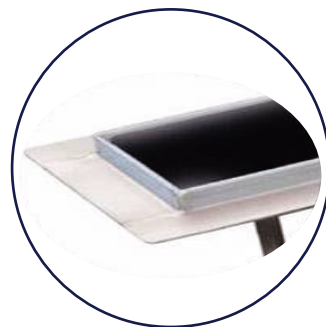

A.Epiphaniou
BUILDING
MATERIALS

WHERE TRUST IS BUILT.

ΔΑΚΥΑ STAINLESS STEEL ΚΑΝΑΛΙ ΑΠΟΣΤΡΑΓΓΙΣΗΣ ΝΤΟΥΖΙΕΡΑΣ

Αυτό το κανάλι **υδροσυλλογής-αποχετεύσεις ντουζιέρας** αποτελείται από Stainless Steel και εξασφαλίζει ένα αποτέλεσμα με πολύ υψηλή και μοντέρνα αισθητική. Προσφέρει επίσης μεγάλη ευκολία τοποθέτησης στο δάπεδο, εφόσον είναι κατασκευασμένο από **AISI 304 stainless steel** με εξωτερική άκρη 90 ° κλίση παρέχει την δυνατότητα να τοποθετηθεί στο σημείο σύνδεσης μεταξύ δαπέδου και τοίχου.

Το κάλυμμα του καναλιού είναι διπλής όψης δίνοντας την δυνατότητα να τοποθετηθεί είτε από την stainless steel πλευρά, είτε από την αντίθετη πλευρά όπου μπορεί να πληρωθεί με κεραμικά ή γενικότερα με το φινιρίσμα που έχει επιλεγεί για το δάπεδο της ντουζιέρας προφέροντας επιπρόσθετα περισσότερη ομοιομορφία στο δάπεδο.

Έχοντας έναν υψηλό ρυθμό απορροής νερού και χάρη στην απουσία συγκολλήσεων και βιδών, εξασφαλίζει εύκολο καθαρίσμο και υψηλά πρότυπα υγιεινής.

ΚΩΔΙΚΟΣ	ΕΞ. ΔΙΑΣΤΑΣΗ ΠΛ/Μ (mm)	ΒΑΡΟΣ
ΔΑΚΡΟΖ93118500/D	78x500	1.600
ΔΑΚΡΟΖ93118600/D	78x600	1.800
ΔΑΚΡΟΖ93118700/D	78x700	2.100
ΔΑΚΡΟΖ93118800/D	78x800	2.400
ΔΑΚΡΟΖ93118900/D	78x900	2.700