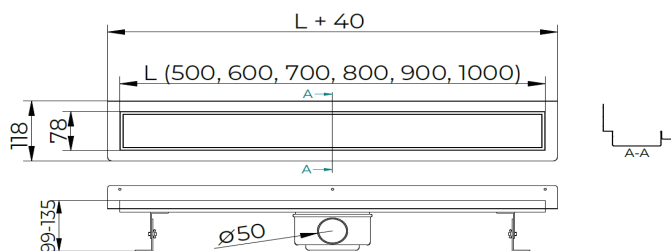

A.Epiphaniou
BUILDING
MATERIALS

WHERE TRUST IS BUILT.

ΔΑΚΥΑ STAINLESS STEEL ΚΑΝΑΛΙ ΑΠΟΣΤΡΑΓΓΙΣΗΣ ΝΤΟΥΖΙΕΡΑΣ

Αυτό το κανάλι **υδροσυλλογής-αποχετεύσεις ντουζιέρας** αποτελείται από Stainless Steel και εξασφαλίζει ένα αποτέλεσμα με πολύ υψηλή και μοντέρνα αισθητική. Προσφέρει επίσης μεγάλη ευκολία τοποθέτησης στο δάπεδο, εφόσον είναι κατασκευασμένο από **AISI 304 stainless steel** με εξωτερική άκρη 90 ° κλίση παρέχει την δυνατότητα να τοποθετηθεί στο σημείο σύνδεσης μεταξύ δαπέδου και τοίχου.

Το κάλυμμα του καναλιού είναι διπλής όψης δίνοντας την δυνατότητα να τοποθετηθεί είτε από την stainless steel πλευρά, είτε από την αντίθετη πλευρά όπου μπορεί να πληρωθεί με κεραμικά ή γενικότερα με το φινιρίσμα που έχει επιλεγεί για το δάπεδο της ντουζιέρας προφέροντας επιπρόσθετα περισσότερη ομοιομορφία στο δάπεδο.

Έχοντας έναν υψηλό ρυθμό απορροής νερού και χάρη στην απουσία συγκολλήσεων και βιδών, εξασφαλίζει εύκολο καθαρίσμο και υψηλά πρότυπα υγιεινής.

ΚΩΔΙΚΟΣ	ΕΞ. ΔΙΑΣΤΑΣΗ ΠΛ/Μ (mm)	ΒΑΡΟΣ
ΔΑΚΡΟΖ93118500/D	78x500	1.600
ΔΑΚΡΟΖ93118600/D	78x600	1.800
ΔΑΚΡΟΖ93118700/D	78x700	2.100
ΔΑΚΡΟΖ93118800/D	78x800	2.400
ΔΑΚΡΟΖ93118900/D	78x900	2.700