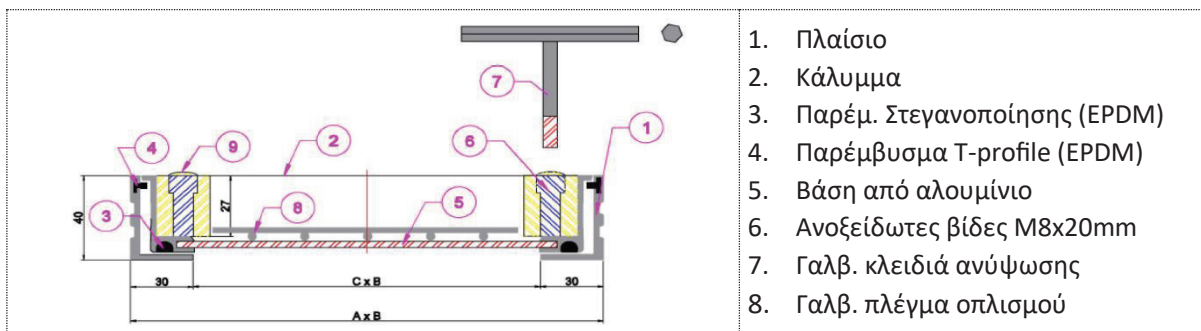

**ΣΤΕΓΑΝΑ ΚΑΛΥΜΜΑΤΑ ΑΛΟΥΜΙΝΙΟΥ – ΑΡΧΙΤΕΚΤΟΝΙΚΟΥ ΤΕΛΕΙΩΜΑΤΟΣ
ΤΥΠΟΣ "DC-40 LIGHT RENOVATE"**

Περιγραφή:

Τετράγωνα ή ορθογώνια καλύμματα φρεατίων με ανάλογα πλαίσια που παρέχουν την δυνατότητα επιλογής επένδυσης της τελικής επιφάνειας ώστε να ταιριάζουν απόλυτα με όλα τα αρχιτεκτονικά στοιχεία καθώς και με τον περιβάλλοντα χώρο.

Ο νέος σχεδιασμός τους επιτρέπει την εφαρμογή τους σε εσωτερικούς ή εξωτερικούς χώρους **με χαμηλό διαθέσιμο ύψος εγκατάστασης, σε ανακαινίσεις αλλά και νέες κατασκευές.**

Υλικά κατασκευής:

- Αλουμίνιο AlMgSi0.5.
- Γαλβανισμένο δομικό πλέγμα ενίσχυσης.
- Ανοξείδωτες βίδες 304.
- Παρέμβυσμα στεγανοποίησης από EPDM.
- Κλειδιά ανύψωσης

*Προφίλ αλουμινίου ETEM – Industrial Profiles

1. Πλαίσιο
2. Κάλυμμα
3. Παρέμ. Στεγανοποίησης (EPDM)
4. Παρέμβυσμα T-profile (EPDM)
5. Βάση από αλουμίνιο
6. Ανοξείδωτες βίδες M8x20mm
7. Γαλβ. κλειδιά ανύψωσης
8. Γαλβ. πλέγμα σπλισμού

Σχεδιαστικά χαρακτηριστικά:

Ο εργονομικός σχεδιασμός της σειράς RENOVATE αποτελεί καινοτομία στα επενδυόμενα καλύμματα αρχιτεκτονικού τελειώματος, αφού, **με το χαμηλό ύψος εγκατάστασης 4cm** (ύψος επένδυσης 3cm), μπορούν να χρησιμοποιηθούν και προς αντικατάσταση των χυτοσίδηρων καλυμμάτων ενισχύοντας έτσι το αρχιτεκτονικό στυλ του χώρου.

Το καπάκι έχει προσαρμοσμένο παρέμβυσμα στεγανοποίησης, διαθέτει ειδικές υποδοχές για άνοιγμα, οι οποίες καλύπτονται με ανοξείδωτες βίδες και προσφέρεται με τα ανάλογα κλειδιά ανύψωσης.

Ο ειδικός σχεδιασμός του (patent profile), προστατεύει την είσοδο ανεπιθύμητων υλικών (χώμα, λάσπη κ.α.) ανάμεσα στο πλαίσιο και το κάλυμμα, εξασφαλίζοντας εύκολο άνοιγμα οποιαδήποτε στιγμή.

ΚΩΔΙΚΟΣ	ΔΙΑΣΤΑΣΕΙΣ (mm)				ΒΑΡΟΣ (KG)
	ΕΞΩΤΕΡΙΚΕΣ	ΚΑΘ. ΑΝΟΙΓΜΑ	ΥΨΟΣ ΓΕΜΙΣΜΑΤΟΣ	ΥΨΟΣ ΠΛΑΙΣΙΟΥ	
YUL04-25/25	250X250	190X190	30	40	2.10
YUL04-30/30	300X300	240X240	30	40	2.30
YUL04-30/40	300X400	240X340	30	40	2.90
YUL04-40/40	400X400	340X340	30	40	3.80
YUL04-40/50	400X500	340X440	30	40	4.40
YUL04-50/50	500X500	440X440	30	40	5.40
YUL04-50/60	500X600	440X540	30	40	6.40
YUL04-60/60	600X600	540X540	30	40	7.30
YUL04-70/70	700X700	640X640	30	40	9.40
YUL04-80/80	800X800	740X740	30	40	11.80

*Η διάσταση 800x800 διαθέτει ενισχυμένη βάση