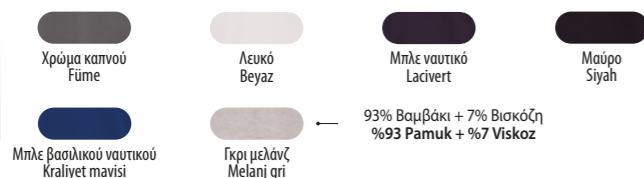

SUNSET - 000101-0030

Size	-	XS	S	M	L	XL	XXL	3XL	4XL	5XL	BIG SIZE
Υφασμα	100% BAMBAKI, JERSEY										
Κυμας	%100 PAMUK, JARSE										
	150 g 5/100 pcs										

PINETA - 000893-0033

Size	-	XS	S	M	L	XL	XXL	3XL	4XL	5XL	BIG SIZE
Υφασμα	100% BAMBAKI, JERSEY										
Κυμας	%100 PAMUK, JARSE										
	165 g 5/50 pcs										

SUNSET LADY - 000466-0030

Size	-	XS	S	M	L	XL	XXL	-	-	-
Υφασμα	100% BAMBAKI, JERSEY									
Κυμας	%100 PAMUK, JARSE									
	150 g 5/100 pcs									

PINETA LADY - 000890-0033

Size	-	XS	S	M	L	XL	XXL	-	-	-
Υφασμα	100% BAMBAKI, JERSEY									
Κυμας	%100 PAMUK, JARSE									
	165 g 5/50 pcs