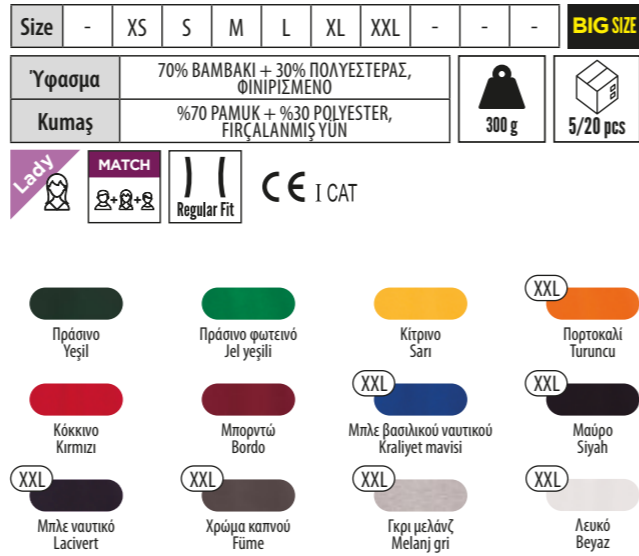

ΦΟΥΤΕΡ - SWEATSHIRT

MIAMI+ LADY - 000002-0001