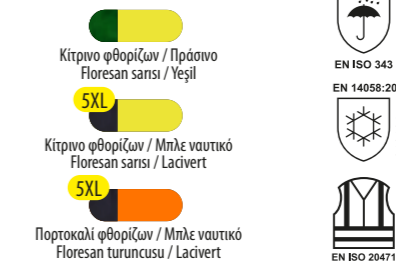

ΜΠΟΥΦΑΝ - CEKETLER

HISPEED - 000347-0091

Size	-	-	S	M	L	XL	XXL	3XL	4XL	5XL	BIG SIZE
Υφασμα	100% ΠΟΛΥΕΣΤΕΡΑΣ, OXFORD 300D										
Κυμαş	%100 POLYESTER, OXFORD 300D										
	190 g										
	1/5 pcs