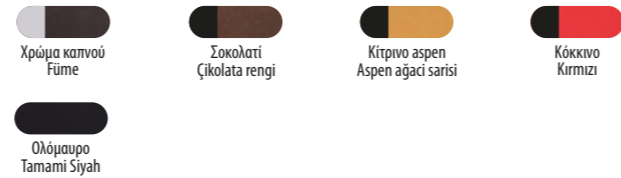

ΥΠΟΔΗΜΑΤΑ ΑΣΦΑΛΕΙΑΣ - GÜVENLİK AYAKKABILARI

GET FORCE LOW LD - 001507-0414

S3	SRC							
Size	35	36	37	38	39	40	41	42
Πάνω μέρος	Νουμπούκ mm 1.8/2.0 premium hydro-pro							
Αυακκabi üstü	Nubuk 1,8/2,0 mm premium hydro-pro							1/6 Pairs