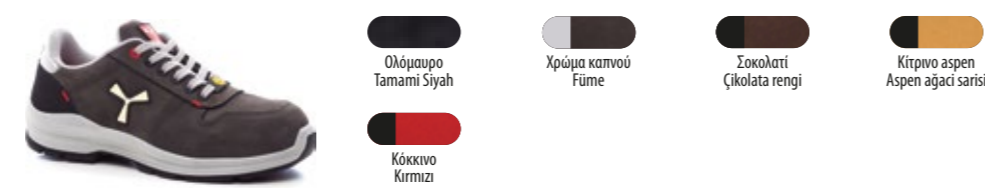

ΥΠΟΔΗΜΑΤΑ ΑΣΦΑΛΕΙΑΣ - GÜVENLİK AYAKKABILARI

GET FORCE LOW LD - 001507-0414

S3	SRC							
Size	35	36	37	38	39	40	41	42
Πάνω μέρος	Νουμπούκ mm 1.8/2.0 premium hydro-pro							
Αυακκαβι üstü	Nubuk 1,8/2,0 mm premium hydro-pro