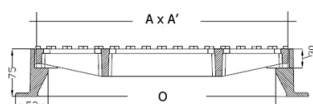

ΣΧΑΡΕΣ ΓΑΛΒΑΝΙΖΕ * 				
Κωδικός	Εξωτερικές Διαστάσεις (AXA) mm	Εσωτερικές Διαστάσεις (LXL) mm	Ύψος (H) mm	Τιμή
GG20	200X200	140X140	40	€9,50
GG30	300X300	240X240	40	€14,00
GG40	400X400	340X340	40	€19,50
GG45	450X450	390X390	40	€35,00
GG1010	1000X100	940X40	40	€28,00
GG1020	1000X200	940X140	40	€35,00
GG1025	1000X250	940X190	40	€40,00
GG1030	1000X300	940X240	40	€45,00
GG1040	1000X400	940X340	40	€47,00
GG100	1000X1000	940X940	40	€80,00

ΣΧΑΡΕΣ

ΣΧΑΡΕΣ ΕΛΑΤΟΥ ΧΥΤΟΣΙΔΗΡΟΥ EN124 C250 *

Κωδικός	Εξωτερικές Διαστάσεις (AXA) mm	Εσωτερικές Διαστάσεις (LXL) mm	Διαστάσεις Καλύματος (AAXAA) mm	Ύψος (H) mm	Τιμή
GGC30	300X300	170X170	228X228	45	€21,85
GGC40	400X400	270X270	328X328	45	€36,00
GGC50	500X500	370X370	428X428	50	€49,30
GGC60	600X600	470X470	528X528	55	€95,00
GGC70	700X700	570X570	628X628	60	€127,20
GGC80	800X800	670X670	728X728	65	€167,90
GGC5115	748X360	620X270	658X728	38	€53,55
GGC6096	960X570	840X480	878X518	75	€156,20

ΣΧΑΡΕΣ ΕΛΑΤΟΥ ΧΥΤΟΣΙΔΗΡΟΥ EN124 D400 *

Κωδικός	Εξωτερικές Διαστάσεις (AXA) mm	Εσωτερικές Διαστάσεις (LXL) mm	Διαστάσεις Καλύματος (AAXAA) mm	Ύψος (H) mm	Τιμή
CGDSTD45	550X610	450X450	450X450	100	€105,00
CGDSTD32	440X510	325X325	324X324	75	€68,50
CGD603010	630X450	600X300	600X350	100	€115,00
CGD500	500X500	370X370	428X428	80	€77,20
CGD600	600X600	470X470	528X528	80	€102,70
CGD700	700X700	570X570	628X628	80	€160,00
CGD800	800X800	670X670	728X728	80	€189,85
CGD900	900X900	770X900	828X828	80	€236,45
CGD117	750X670	600X600	599X599	100	€184,75
CGD600R/R	Φ850	Φ600	Φ660	100	€123,25

ΣΧΑΡΕΣ

ΣΧΑΡΕΣ ΕΛΑΤΟΥ ΧΥΤΟΣΙΔΗΡΟΥ EN124 D400 *

Κωδικός	Εξωτερικές Διαστάσεις (ΑΧΑ) mm	Εσωτερικές Διαστάσεις (LXL) mm	Ύψος (H) mm	Τιμή
GGD45COL	550x510	450x450	100	€108,00
GGD60COL	680x680	600x600	100	€182,00
GGD7520CO	750x350	750x200	75	€81,00
GGD7530CO	750x450	750x300	75	€112,00
GGD7540CO	750x580	750x400	75	€148,00