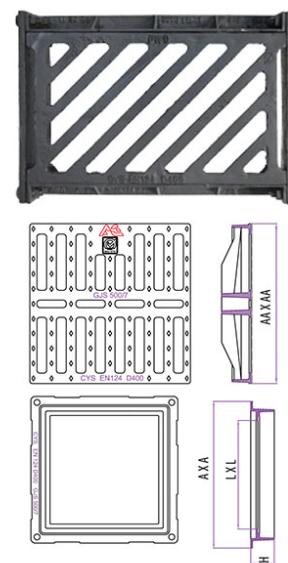

ΣΧΑΡΕΣ

ΣΧΑΡΕΣ ΕΛΑΤΟΥ ΧΥΤΟΣΙΔΗΡΟΥ EN124 C250 *

Κωδικός	Εξωτερικές Διαστάσεις (AXA) mm	Εσωτερικές Διαστάσεις (LXL) mm	Διαστάσεις Καλύματος (AAXAA) mm	Ύψος (H) mm	Τιμή
GGC30	300X300	170X170	228X228	45	€21,85
GGC40	400X400	270X270	328X328	45	€36,00
GGC50	500X500	370X370	428X428	50	€49,30
GGC60	600X600	470X470	528X528	55	€95,00
GGC70	700X700	570X570	628X628	60	€127,20
GGC80	800X800	670X670	728X728	65	€167,90
GGC5115	748X360	620X270	658X728	38	€53,55
GGC6096	960X570	840X480	878X518	75	€156,20

ΣΧΑΡΕΣ ΕΛΑΤΟΥ ΧΥΤΟΣΙΔΗΡΟΥ EN124 D400 *

Κωδικός	Εξωτερικές Διαστάσεις (AXA) mm	Εσωτερικές Διαστάσεις (LXL) mm	Διαστάσεις Καλύματος (AAXAA) mm	Ύψος (H) mm	Τιμή
CGDSTD45	550X610	450X450	450X450	100	€105,00
CGDSTD32	440X510	325X325	324X324	75	€68,50
CGD603010	630X450	600X300	600X350	100	€115,00
CGD500	500X500	370X370	428X428	80	€77,20
CGD600	600X600	470X470	528X528	80	€102,70
CGD700	700X700	570X570	628X628	80	€160,00
CGD800	800X800	670X670	728X728	80	€189,85
CGD900	900X900	770X900	828X828	80	€236,45
CGD117	750X670	600X600	599X599	100	€184,75
CGD600R/R	Φ850	Φ600	Φ660	100	€123,25

ΣΧΑΡΕΣ

ΣΧΑΡΕΣ ΕΛΑΤΟΥ ΧΥΤΟΣΙΔΗΡΟΥ EN124 D400 *

Κωδικός	Εξωτερικές Διαστάσεις (ΑΧΑ) mm	Εσωτερικές Διαστάσεις (LXL) mm	Ύψος (H) mm	Τιμή
GGD45COL	550x510	450x450	100	€108,00
GGD60COL	680x680	600x600	100	€182,00
GGD7520CO	750x350	750x200	75	€81,00
GGD7530CO	750x450	750x300	75	€112,00
GGD7540CO	750x580	750x400	75	€148,00

ΣΧΑΡΕΣ ΕΠΕΚΤΑΣΙΜΕΣ ΜΕ ΡΑΓΕΣ ΕΔΡΑΣΗΣ EN124 D400

Κωδικός	Διαστάσεις (ΑΧΑ) mm	Διαστάσεις (Ο) mm	Διαστάσεις (Β) mm	Ύψος (H) mm	Τιμή
CGDD4050CC	400X500	360	464	30	€77,00
CGDD5050CC	500X500	460	564	30	€100,00
CGD100BAR	Πλάτος Χ Μήκος: 52X1004 mm				€27,50