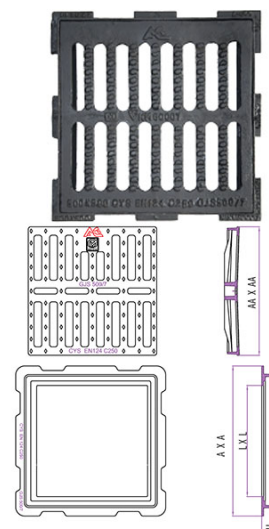

ΣΧΑΡΕΣ ΙΤΑΛΙΑΣ ΓΑΛΒΑΝΙΖΕ ΚΑΤΗΓΟΡΙΑΣ B125					
Κωδικός	Εξωτερικές Διαστάσεις (AXA) mm	Εσωτερικές Διαστάσεις (LXL) mm	Διαστάσεις Πλέγματος	Ύψος (H) mm	Τιμή
GRID5044	280X1000	240X960	25X2-22X76	30	€72,00
GRID5069	320X1000	280X960	25X2-22X76	30	€83,00
GRID5077	240X1000	200X960	25X2-22X76	30	€62,50

ΣΧΑΡΕΣ ΓΑΛΒΑΝΙΖΕ * 				
Κωδικός	Εξωτερικές Διαστάσεις (AXA) mm	Εσωτερικές Διαστάσεις (LXL) mm	Ύψος (H) mm	Τιμή
GG20	200X200	140X140	40	€9,50
GG30	300X300	240X240	40	€14,00
GG40	400X400	340X340	40	€19,50
GG45	450X450	390X390	40	€35,00
GG1010	1000X100	940X40	40	€28,00
GG1020	1000X200	940X140	40	€35,00
GG1025	1000X250	940X190	40	€40,00
GG1030	1000X300	940X240	40	€45,00
GG1040	1000X400	940X340	40	€47,00
GG100	1000X1000	940X940	40	€80,00

ΣΧΑΡΕΣ

ΣΧΑΡΕΣ ΕΛΑΤΟΥ ΧΥΤΟΣΙΔΗΡΟΥ EN124 C250 *

Κωδικός	Εξωτερικές Διαστάσεις (AXA) mm	Εσωτερικές Διαστάσεις (LXL) mm	Διαστάσεις Καλύματος (AAXAA) mm	Ύψος (H) mm	Τιμή
GGC30	300X300	170X170	228X228	45	€21,85
GGC40	400X400	270X270	328X328	45	€36,00
GGC50	500X500	370X370	428X428	50	€49,30
GGC60	600X600	470X470	528X528	55	€95,00
GGC70	700X700	570X570	628X628	60	€127,20
GGC80	800X800	670X670	728X728	65	€167,90
GGC5115	748X360	620X270	658X728	38	€53,55
GGC6096	960X570	840X480	878X518	75	€156,20

ΣΧΑΡΕΣ ΕΛΑΤΟΥ ΧΥΤΟΣΙΔΗΡΟΥ EN124 D400 *

Κωδικός	Εξωτερικές Διαστάσεις (AXA) mm	Εσωτερικές Διαστάσεις (LXL) mm	Διαστάσεις Καλύματος (AAXAA) mm	Ύψος (H) mm	Τιμή
CGDSTD45	550X610	450X450	450X450	100	€105,00
CGDSTD32	440X510	325X325	324X324	75	€68,50
CGD603010	630X450	600X300	600X350	100	€115,00
CGD500	500X500	370X370	428X428	80	€77,20
CGD600	600X600	470X470	528X528	80	€102,70
CGD700	700X700	570X570	628X628	80	€160,00
CGD800	800X800	670X670	728X728	80	€189,85
CGD900	900X900	770X900	828X828	80	€236,45
CGD117	750X670	600X600	599X599	100	€184,75
CGD600R/R	Φ850	Φ600	Φ660	100	€123,25