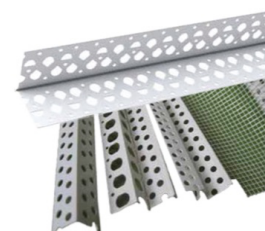

ΔΙΑΦΟΡΑ

ΑΜΑΞΑΚΙΑ ΚΗΠΟΥ	
Κωδικός	Τιμή
QINWHEELGARDEN	€28,00

ΑΜΑΞΑΚΙΑ	
Κωδικός	Τιμή
QINW/BARROWSMALL	€60,00

ΑΜΑΞΑΚΙΑ		
Κωδικός	Διαστάσεις	Τιμή
QINW/BARROW55X52	55X52	€72,00

ΤΡΟΧΟΙ ΚΑΙ ΕΞΑΡΤΗΜΑΤΑ		
Κωδικός	Περιγραφή	Τιμή
QINWHEEL4.00-8	Τροχός Μεγάλος	€13,00
QINWHEEL3.5-4PU	Τροχός για χειράμαξο γεμάτος	€12,50
QINWHEEL4-8PU	Τροχός γεμάτος μεγάλος	€26,00
QINWHEELGARDEN	Τροχός για αμαξάκι κήπου	€7,00
QINAXLEWITHPIN	Άξονας τροχού	€4,00

ΧΕΙΡΑΜΑΞΑ		
Κωδικός	Διαστάσεις	Τιμή
QINH1850	1140X510X560X300mm	€43,00

ΠΛΑΣΤΙΚΕΣ ΓΩΝΙΕΣ ΤΡΙΤΟΥ ΧΕΡΙΟΥ		
Κωδικός	Διαστάσεις	Τιμή
CORNERBEAD220	220X36X36mm	€1,45
CORNERBEAD240	240X36X36mm	€1,50
CORNERBEAD260	260X36X36mm	€1,65
CORNERBEAD280	280X36X36mm	€1,70